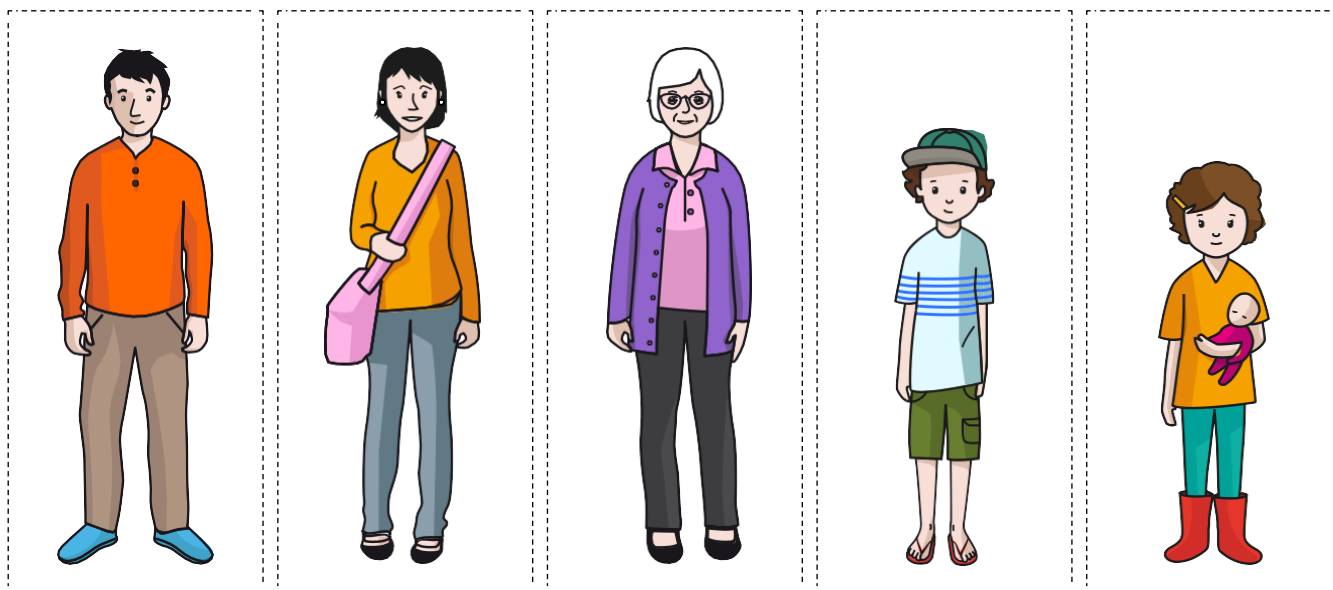

Pertsona deskribatu

Itsatsi pertsona laukian eta galderei erantzun fitxak erabiliz.

Zein adin du?

Zein garaiera du?

Nola sentitzen da?

Nolako ilea du?

Nolako begiak ditu?

Zein arropa du?

Zein osagarri daramatza?

Moztu pertsona eta laukean itsatsi. Argazkiak edo marrazkiak ere erabil ditzazkezu.

Zein adin du?

Zein garaiera du?

Nola sentitzen da?

Nolakoa du ilea?

Nolako begiak ditu?

Zein arropa du?

Zein osagarri daramatza?